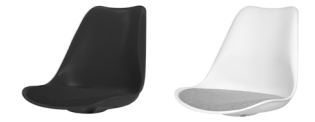

# C-BAR Seats

Excites your living.  
www.tenzo.se

**Gina** Seat: fabric  
H:45 x W:48,5 x D:54 cm

	<b>Anthracite</b>	<b>Light Grey</b>
<b>10-p</b>	9301-215	9301-207
<b>2-p</b>	9361-215	9361-207

Seat: PP/Pad PU:

	<b>Black</b>	<b>Warm Grey</b>	<b>White</b>	<b>Dove</b>	<b>Sage</b>	<b>Orange</b>
<b>10-p</b>	9301-824	9301-883	9301-801	9301-830	9301-876	9301-817
<b>2-p</b>	9361-824	9361-883	9361-801	9361-830	9361-876	9361-817

Seat: PU

	<b>Brown</b>	<b>Grey</b>
<b>10-p</b>	9301-260	9301-263
<b>2-p</b>	9361-260	9361-263

Seat: PP/Pad: fabric

	<b>Black</b>	<b>White/Grey</b>
<b>10-p</b>	9301-124	9301-413
<b>2-p</b>	9361-124	9361-413