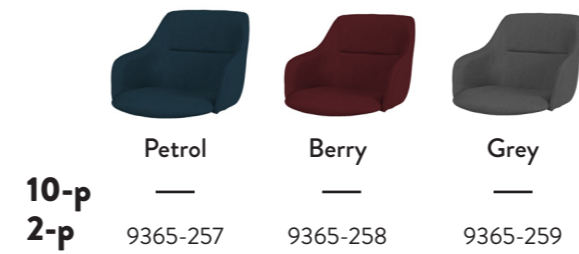

Seat: velour